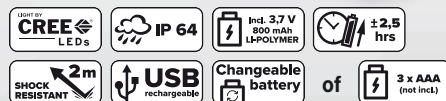

HERLAADBARE LED HOOFDLAMP

HL-250

LM 12325

- 250 Lm / 5200-7200 K
- 5 Lichtmodi

PROMO
~~€ 44,80~~
€ 31,18
~~€ 37,73~~