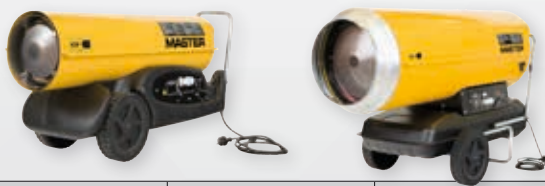

SPECIFICATIES		B 180	B 230	B 360
Artikelnummer		B 180	B 230	B 360
Verwarmingsvermogen	kW	48	65	111
	Btu/h	165.000	222.000	379.000
	kcal/h	41.200	56.000	95.460
Lucht volumestroom	m³/h	1.550	3.000	3.300
Brandstofverbruik	h	8	10	10
Thermostaatregeling		optioneel	optioneel	optioneel
Brandstofverbruik	kg/h	3,8	5,2	8,83
Voeding / Frequentie	V/Hz	220-240/50	220-240/50	220-240/50-60
Elektrische voeding	kW	0,3	0,8	1,06
Indicatiestroom	A	1,5	3,5	4,6
Bescherming		IP41	IP41	IP41
Volume reservoir	L	36	65	105
Product afmeting (LxBxH)	mm	1165 x 380 x 550	1235 x 575 x 790	1600 x 700 x 940
Prijs excl. BTW		€ 1059,00	€ 1959,50	€ 2171,00
Prijs incl. BTW		€ 1281,39	€ 2371,00	€ 2626,91

DIRECTE DIESEL HEATERS LAGE DRUK

DZH-SERIE

UITSLUITEND TE GEBRUIKEN IN GOED GEVENTILEERDE RUIMTES

- Ingebouwde oliebrander in het hogedruksysteem voor stookolie EL of diesel
- Roestvrijstalen branderkamer
- Directverwarmer met 100% effectiviteit
- Geïntegreerde tank of vatarmatuur
- Eenvoudig te transporteren
- Volautomatische besturing