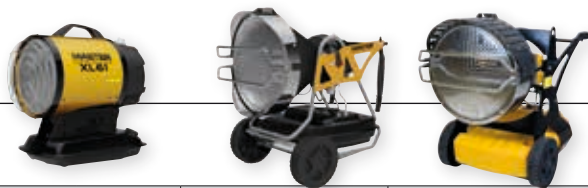

INFRAROOD HEATERS

DIESEL-INFRAROOD HEATERS

XL-SERIE

MASTER