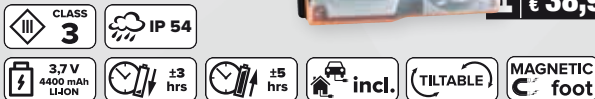

## HERLAADBARE LED ZAKLAMP

INSPEC PRO

LM 52125

- 5 W / 7000 K / 500 Lm
- Afm.: 211 x 56 x 38 mm
- Met gordelclip
- Voet: plooibaar én magnetisch

PROMO  
~~€ 46,30~~  
 € 32,22  
~~€ 38,99~~