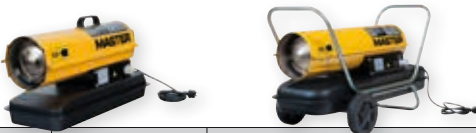

DIRECTE DIESEL HEATERS

DIRECTE DIESEL HEATERS / LAGE DRUK

B-SERIE / UITSLUITEND TE GEBRUIKEN IN GOED GEVENTILEERDE RUIMTES

MASTER

- Grote lucht volumestroom
- Mogelijkheid voor het aansluiten van een bijkomende thermostaat
- Twee dieselfilters: dieseltank filter en aanzuigfilter
- Motor bestand tegen hoge temperatuur
- Elektronisch controlelampje van de vlam met fotocelbeveiliging
- Onderstel inbegrepen voor B 100, B 150 en B 300
- Verbrandingskamer vervaardigd uit roestvrij staal
- Reservoir met indicator van het dieselpel

SPECIFICATIES		B 35 CED	B 70 CED	B 100 CED	B 150 CED
Artikelnummer		B 35 CED	B 70 CED	B 100 CED	B 150 CED
Verwarmingsvermogen	kW	10	20	29	44
	Btu/h	34.200	68.300	99.300	150.500
	kcal/h	8.600	17.200	25.000	37.900
Lucht volumestroom	m³/h	280	400	800	900
Brandstofverbruik	h	16	10	16	10
Thermostaatregeling		optioneel	optioneel	optioneel	optioneel
Brandstofverbruik	kg/h	0,8	1,6	2,3	3,5
Voeding / Frequentie	V/Hz	220-240 / 50-60	220-240 / 50-60	220-240 / 50-60	220-240 / 50-60
Elektrische voeding	kW	0,08	0,18	0,23	0,28
Indicatiestroom	A	0,35	0,8	1	1,2
Bescherming		IP41	IP41	IP41	IP41
Volume reservoir	L	15	19	44	44
Product afmeting (LxBxH)	mm	745 x 300 x 405	745 x 300 x 405	1075 x 600 x 480	1075 x 600 x 480
Prijs excl. BTW		€ 455,50	€ 477,00	€ 681,00	€ 805,00
Prijs incl. BTW		€ 551,16	€ 577,17	€ 824,01	€ 974,05

DIRECTE DIESEL HEATERS / HOGE DRUK

B-SERIE / UITSLUITEND TE GEBRUIKEN IN GOED GEVENTILEERDE RUIMTES

MASTER

- Grote lucht volumestroom
- Mogelijkheid voor het aansluiten van een bijkomende thermostaat
- Twee dieselfilters: dieseltank filter en aanzuigfilter
- Motor bestand tegen hoge temperatuur
- Elektronisch controlelampje van de vlam met fotocelbeveiliging
- Onderstel inbegrepen voor B 100, B 150 en B 300
- Verbrandingskamer vervaardigd uit roestvrij staal
- Reservoir met indicator van het dieselpel